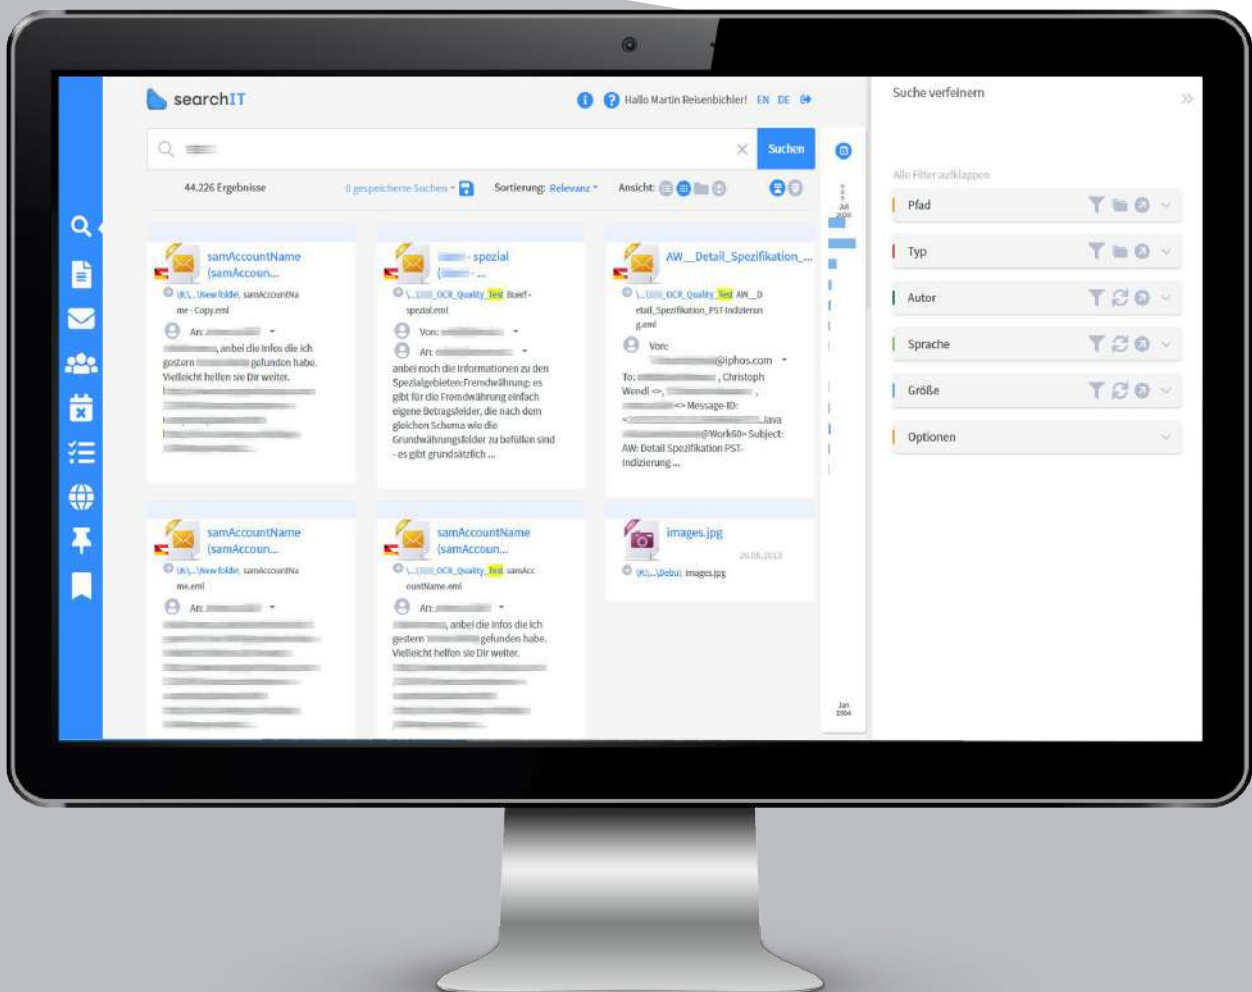

Anwendungen für den Unternehmensalltag

- ✓ DSGVO-Unterstützung
- ✓ Bestes Dokumenten-Management
- ✓ Suchbegriff-basierte Volltextsuche
- ✓ Alle Datenquellen durchsuchen
- ✓ Sentiment-Analysen
- ✓ KI-basierte Such- & Filtermöglichkeiten
- ✓ Unterstützung für Support & Service